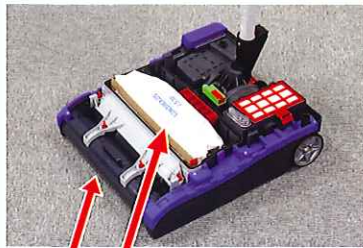

ソフトと
ハードの
ツインブラシ

▲ハードフロアの清掃

▲ハンドルを倒せば家具の下もラクラク

▲カーペットフロアの清掃

特 長

吸引口 ダストバッグ

●吸引口とダストバッグが近接しているためエネルギーロスが抑えられ、モーターパワーを最大限に活かして効率よく吸引します。

14cm

●ヘッドの高さはたったの14cm。机や椅子の下はもちろん、棚やベッドの下の清掃にも。

●バッテリー着脱や充電も片手でワンタッチ。
●約90分で充電完了。

●ブラシは工具なしで簡単に交換できます。

●フラップの開閉により、粗ゴミの回収はもちろん、床面に合わせて吸引力を最適化できます。

フラップ 開

フラップ 閉

●ワンタッチ伸縮ハンドルで、身長に応じて940mm~1,310mmまでハンドル高さを調整できます。

伸縮